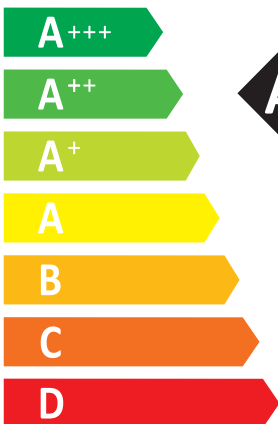

## HPAW-6

55°C

35°C

A++

A+++

--dB

58dB

2019